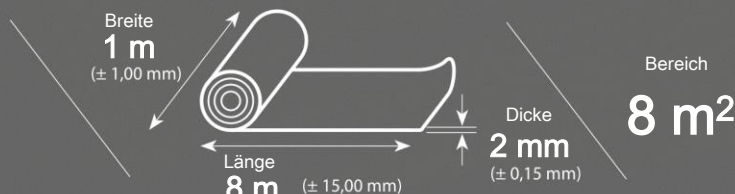

ENERGY PRO COMFORT

ENERGY PRO COMFORT ist eine dauerelastische Unterlage aus 93% natürlichen Rohstoffen und Polyurethan-Bindemitteln. ENERGY PRO COMFORT besteht aus einer metallisierten PET-Trägerfolie, einer hochbelastbaren Polyurethanschicht sowie einer HDPE-Trägerfolie (in transparent). Karton - 40 Rollen

	Material	Poliurethan + Mineral + PET ALU 780 kg/m ³		Norm
	RWS	Schalldämmung	26%	EPLF WD 021029-5
	IS	Schalldämpfung	18 dB	DIN EN 10140
	R	Wärmeleitfähigkeit	0,009 m ² /KW	EN 12664
	SD	Schutz vor Nässe	SD100	DIN EN 12086
	CS	Druckfeste Ausführung	220 kPa	DIN EN 826
	CC	Druckfestigkeit	48 kPa	DIN EN 1606
	DL	Dauerhafte Elastizität	>100 000 cycles	DIN EN 13793
	RLB	Schockfestigkeit	650 mm	DIN EN 13329
	PC	Nivellierung des Bodens	1,02 mm	CEN TS 16354
	RTF	Feuerbeständigkeit	B _{f1}	DIN EN13501-1

Verwendungen:

Eigenschaften:

Chemische Beständigkeit:

Lagerung:

Einbau:

Unterlage, die aufgrund ihres geringen Wärmewiderstands und ihrer hohen Leitfähigkeit für Laminatböden und Fußbodenheizungen empfohlen wird. Sie verfügt außerdem über hervorragende akustische Eigenschaften und ist gewichtsresistent. Sie ist mit einer doppelten Feuchtigkeitsschutzschicht ausgestattet. Hohe Wärmeleitfähigkeit, schalldämmend und dämpfend, hohe Gewichtsbeständigkeit, wasserfest, Feuchtigkeitsschutz. Keine Weichmacher, Asbest, Formaldehyde, Halogene oder Schwermetalle. Das Produkt entspricht der französischen Empfehlung A+ VOC, der Norm Blauer Engel und dem deutschen AgBB. Das Produkt erfordert keine zusätzlichen Sicherheitsmaßnahmen. Wasser, die meisten Haushaltsreiniger, Salzlösungen, Säuren, Alkalien, teilweise beständig gegen organische Lösungsmittel und Kohlenwasserstoffe. In geschlossenen Räumen aufbewahren, vor Sonne schützen. Leicht mit einer Rasierklinge zu schneiden. Mit der Dampfschutzschicht nach oben verlegen (silberne Seite nach oben). Verbinden Sie die Unterlagsstreifen mit dem dafür vorgesehenen Klebeband, z.B. Korner Multifunktions-Aluminiumband.