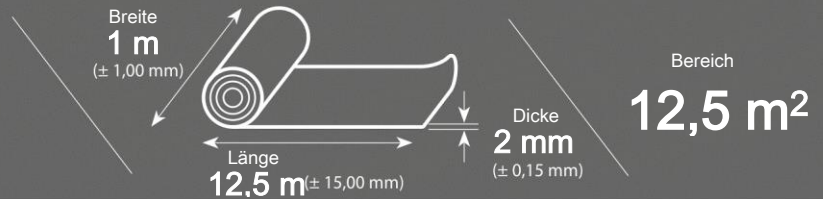

ENERGY COMFORT

ENERGY COMFORT ist eine dauerelastische Unterlage aus Polyethylen (PE)
Karton - 24 Rollen

PE	Material	Polyethylene(100 kg/m ³)	Norm	
	RWS	Schalldämmung	16%	EPLF WD 021029-5
	IS	Schalldämpfung	20 dB	DIN EN 10140
	R	Wärmeleitfähigkeit	0,039 m ² K/W	EN 12664
	SD	Schutz vor Nässe	-	DIN EN 12086
	CS	Druckfeste Ausführung	75 kPa	DIN EN 826
	CC	Druckfestigkeit	20 kPa	DIN EN 1606
	DL	Dauerhafte Elastizität	>100 000 cycles	DIN EN 13793
	RLB	Schockfestigkeit	1200 mm	DIN EN 13329
	PC	Nivellierung des Bodens	1,03 mm	CEN TS 16354
	RTF	Feuerbeständigkeit	F _{fl}	DIN EN13501-1